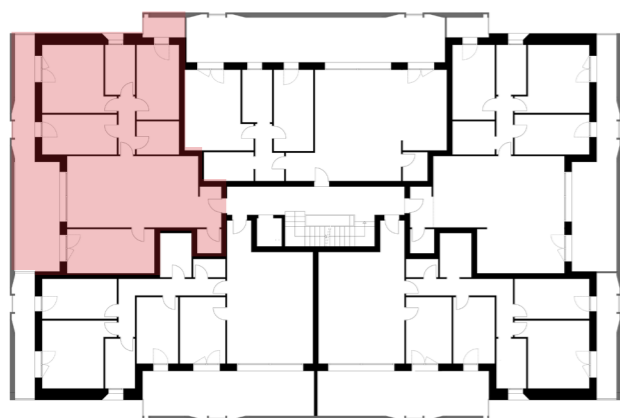

# Residenze Via J. Cavacio - Padova

Pianta Piano Primo

## Appartamento 4 135,83 m<sup>2</sup>

1 Ingresso	3,38	m <sup>2</sup>
2 Ripostiglio	2,13	m <sup>2</sup>
3 Soggiorno-cucina	48,03	m <sup>2</sup>
4 Disimpegno	3,50	m <sup>2</sup>
5 Bagno	5,10	m <sup>2</sup>
6 Camera	11,47	m <sup>2</sup>
7 Bagno	5,40	m <sup>2</sup>
8 Camera	15,97	m <sup>2</sup>
9 Camera	10,80	m <sup>2</sup>
10 Loggia	26,99	m <sup>2</sup>
11 Loggia	3,06	m <sup>2</sup>